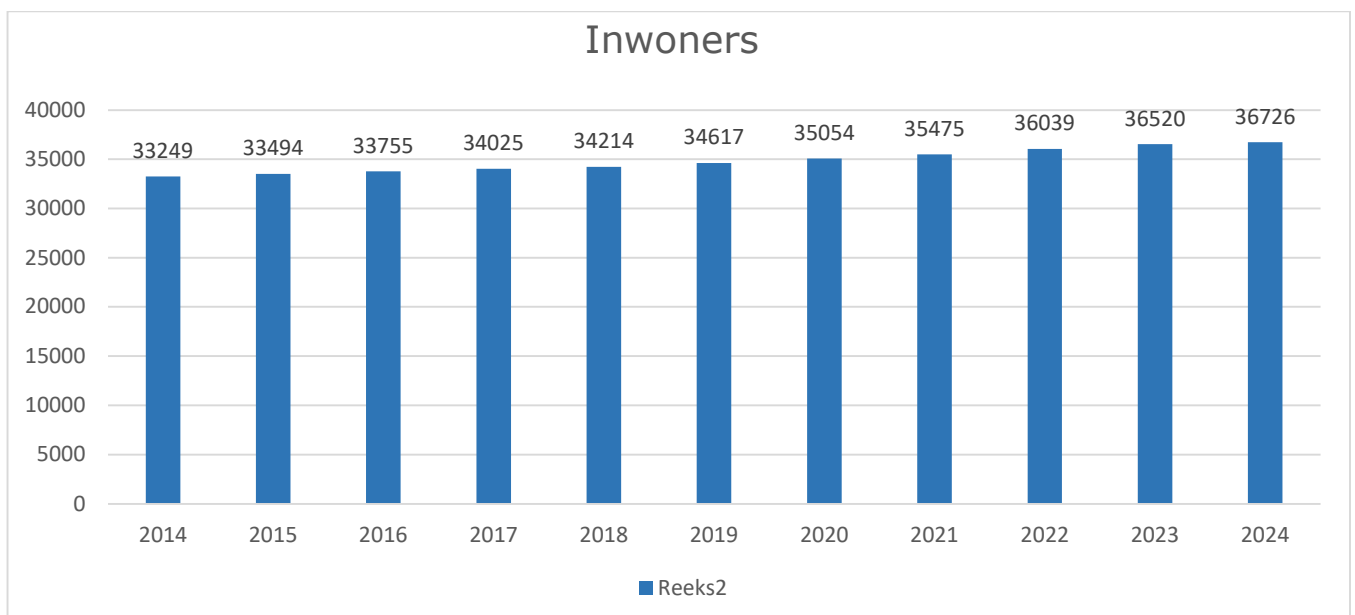

BEVOLKINGSSTATISTIEK TOESTAND 31/12/2024

Bron : Rijksregister, DABS en eigen registers
Toestand op 31/12/2024
Uitvoeringsdatum : 26/01/2025

1. STRUCTUUR VAN DE WETTELIJKE BEVOLKING

Het totaal aantal inwoners op 31/12/2024 bedroeg **36.726 personen**:
ten opzichte van vorig jaar is het bevolkingsaantal gestegen met 206 personen.

Overzicht :

	Belgen	Vreemdelingen	Totaal
MANNEN	14.836	3.142	17.978
VROUWEN	15.647	3.101	18.748
	30.483	6.243	36.726

Totaal aantal Belgen: **30.483** (83,00 % van de totale bevolking)
Totaal aantal vreemdelingen: **6.243** (17,00 % van de totale bevolking)

2. EVOLUTIE VAN HET BEVOLKINGSCIJFER

Van 31/12/2014 t.e.m. 31/12/2024 is het bevolkingsaantal in onze gemeente met 3.477 personen gestegen.

3. AANTAL INWONERS VOLGENS LEEFTIJD

4. AANTAL INWONERS PER KIESWIJK :

Opmerkingen :

Uit bovenstaande gegevens blijkt dat het grootste aantal vreemdelingen zich concentreert in Ruisbroek.

5. TOP 5 VREEMDELINGEN :

Het totaal aantal vreemdelingen bedraagt **6.243 personen** – dit is **17,00% van de totale Leeuwse bevolking**. Een dalende trend zet zich dus voorzichtig in met 58 personen.