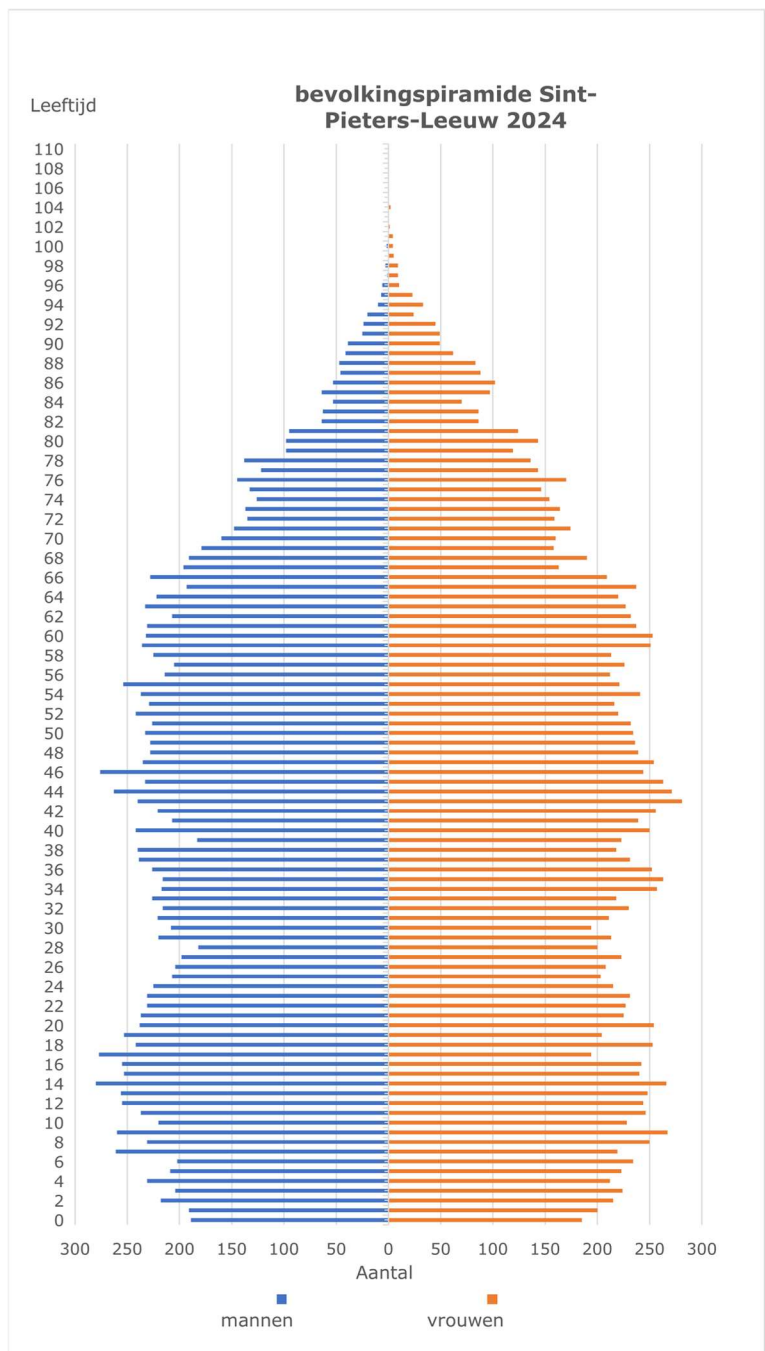

BEVOLKINGSSTATISTIEK TOESTAND 31/12/2024

Bron : Rijksregister, DABS en eigen registers
Toestand op 31/12/2024
Uitvoeringsdatum : 26/01/2025

1. STRUCTUUR VAN DE WETTELIJKE BEVOLKING

Het totaal aantal inwoners op 31/12/2024 bedroeg **36.726 personen**:
ten opzichte van vorig jaar is het bevolkingsaantal gestegen met 206 personen.

Overzicht :

	Belgen	Vreemdelingen	Totaal
MANNEN	14.836	3.142	17.978
VROUWEN	15.647	3.101	18.748
	30.483	6.243	36.726

Totaal aantal Belgen: **30.483** (83,00 % van de totale bevolking)
Totaal aantal vreemdelingen: **6.243** (17,00 % van de totale bevolking)

2. EVOLUTIE VAN HET BEVOLKINGSCIJFER

Van 31/12/2014 t.e.m. 31/12/2024 is het bevolkingsaantal in onze gemeente met 3.477 personen gestegen.

3. AANTAL INWONERS VOLGENS LEEFTIJD

4. AANTAL INWONERS PER KIESWIJK :

Opmerkingen :

Uit bovenstaande gegevens blijkt dat het grootste aantal vreemdelingen zich concentreert in Ruisbroek.

5. TOP 5 VREEMDELINGEN :

Het totaal aantal vreemdelingen bedraagt **6.243 personen** – dit is **17,00% van de totale Leeuwse bevolking**. Een dalende trend zet zich dus voorzichtig in met 58 personen.