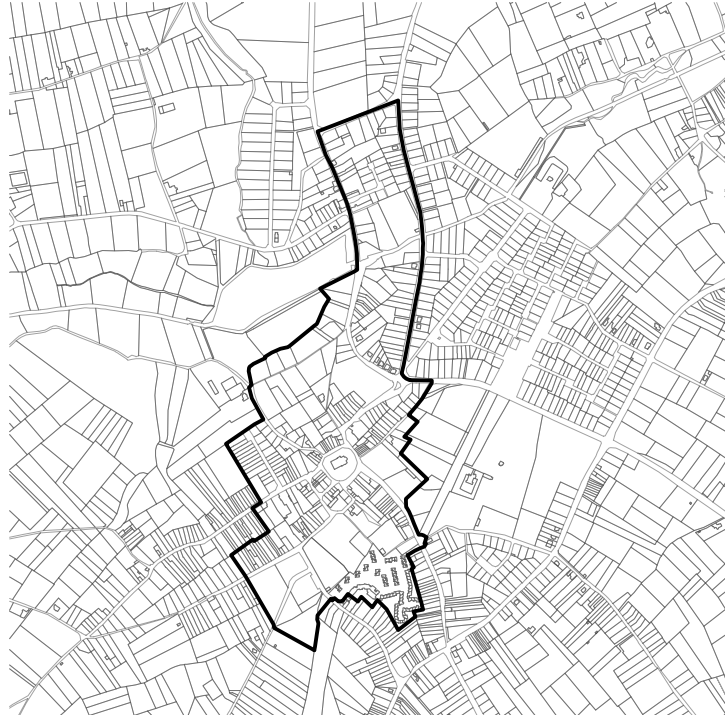

Percelenkaart - 1:20.000

Gezien en voorlopig vastgesteld door de gemeenteraad van Sint-Pieters-Leeuw in de zitting van ... / ... / .....

Het college van burgemeester en schepenen van Sint-Pieters-Leeuw bevestigt dat onderhavig plan

ter inzage van het publiek werd neergelegd gedurende het openbaar onderzoek van ... / ... / ..... tot ... / ... / .....