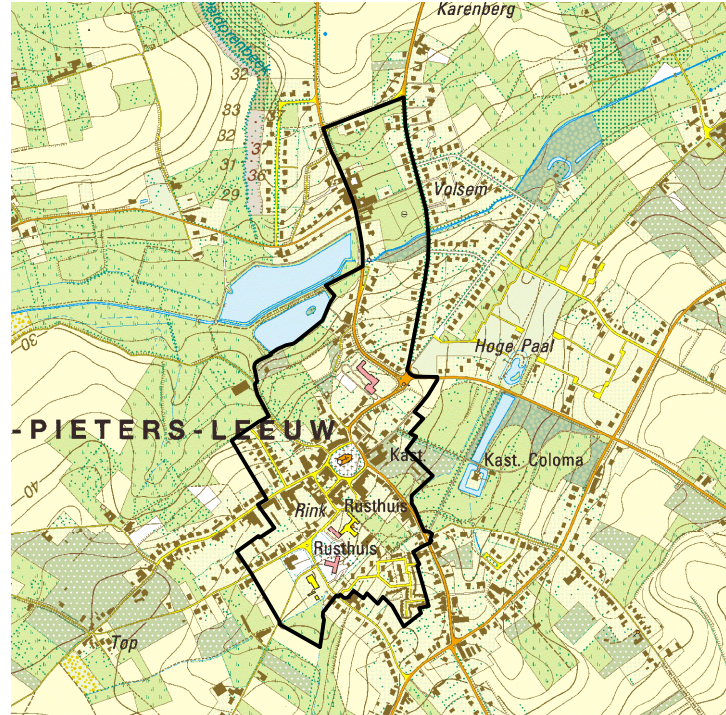

RUP Centrum Sint-Pieters-Leeuw
Sint-Pieters-Leeuw | provincie Vlaams Brabant

grafisch plan

schaal: 1/4000
 plan-id: _____
 ruimtelijke planners: Mariska Anthea Everts
 Marjolein Claesen
 plan aangemaakt op: A. schetsontwerp november 2016
 & gewijzigd op: B. voorontwerp mei 2017
 C1. ontwerp oktober 2017
 C2. ontwerp april 2018
 D. definitief mei 2018

- | | | | |
|---|---|---|------------------------|
|  | landschappelijk waardevolle agrarische gebieden |  | woongebied |
|  | parkgebied |  | woonuitbreidingsgebied |
|  | natuurgebied | | |

Gewestplan Antwerpen - 1:20.000

ter inzage van het publiek werd neergelegd gedurende het openbaar onderzoek van ... / ... / tot ... / ... /

Topografische kaart - 1:20.000

Gezien en definitief vastgesteld door de gemeenteraad van Sint-Pieters-Leeuw in zitting van ... / ... /