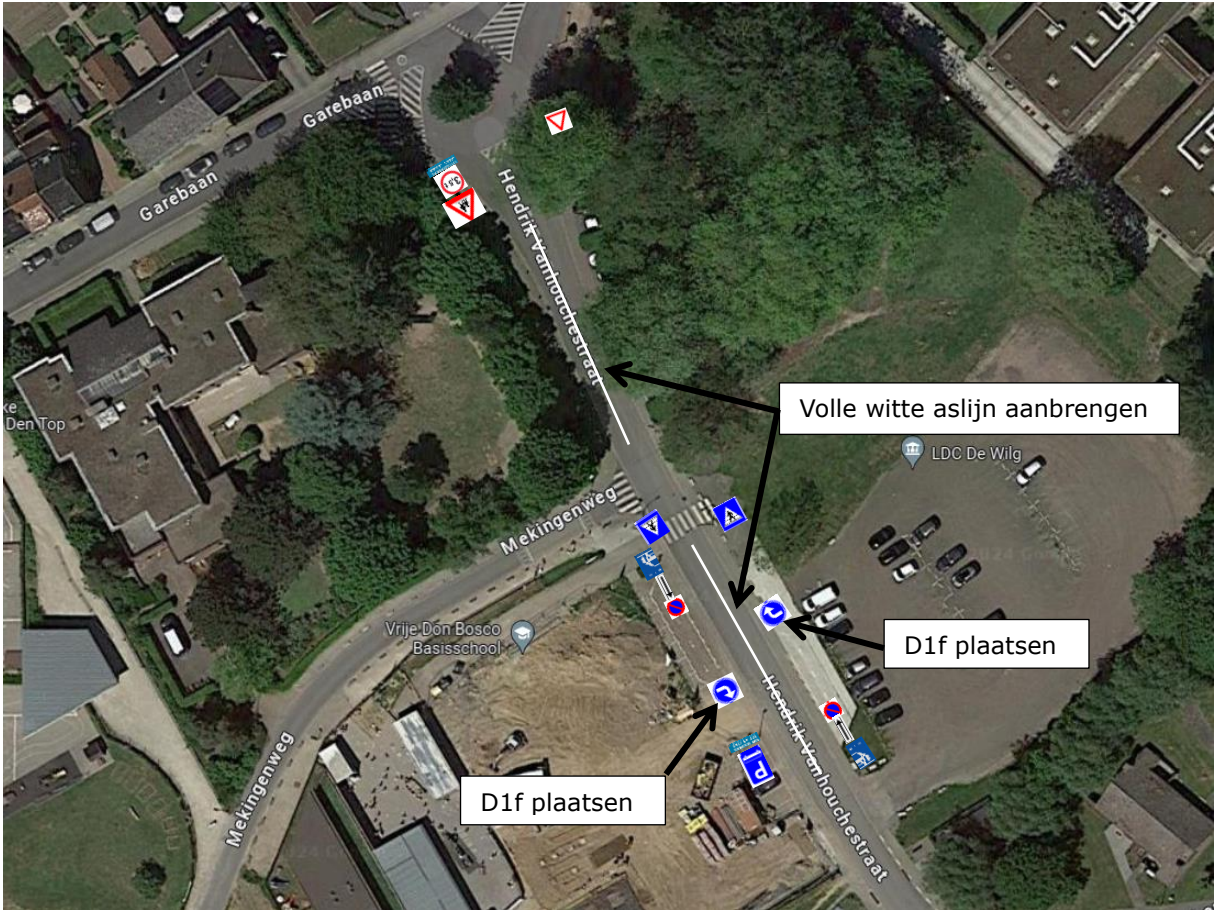

Signalisatieplan H. Vanhouchestraat

Kiss and ride zone (zijde Don Bosco)

Kiss and ride zone (zijde De Wilg)