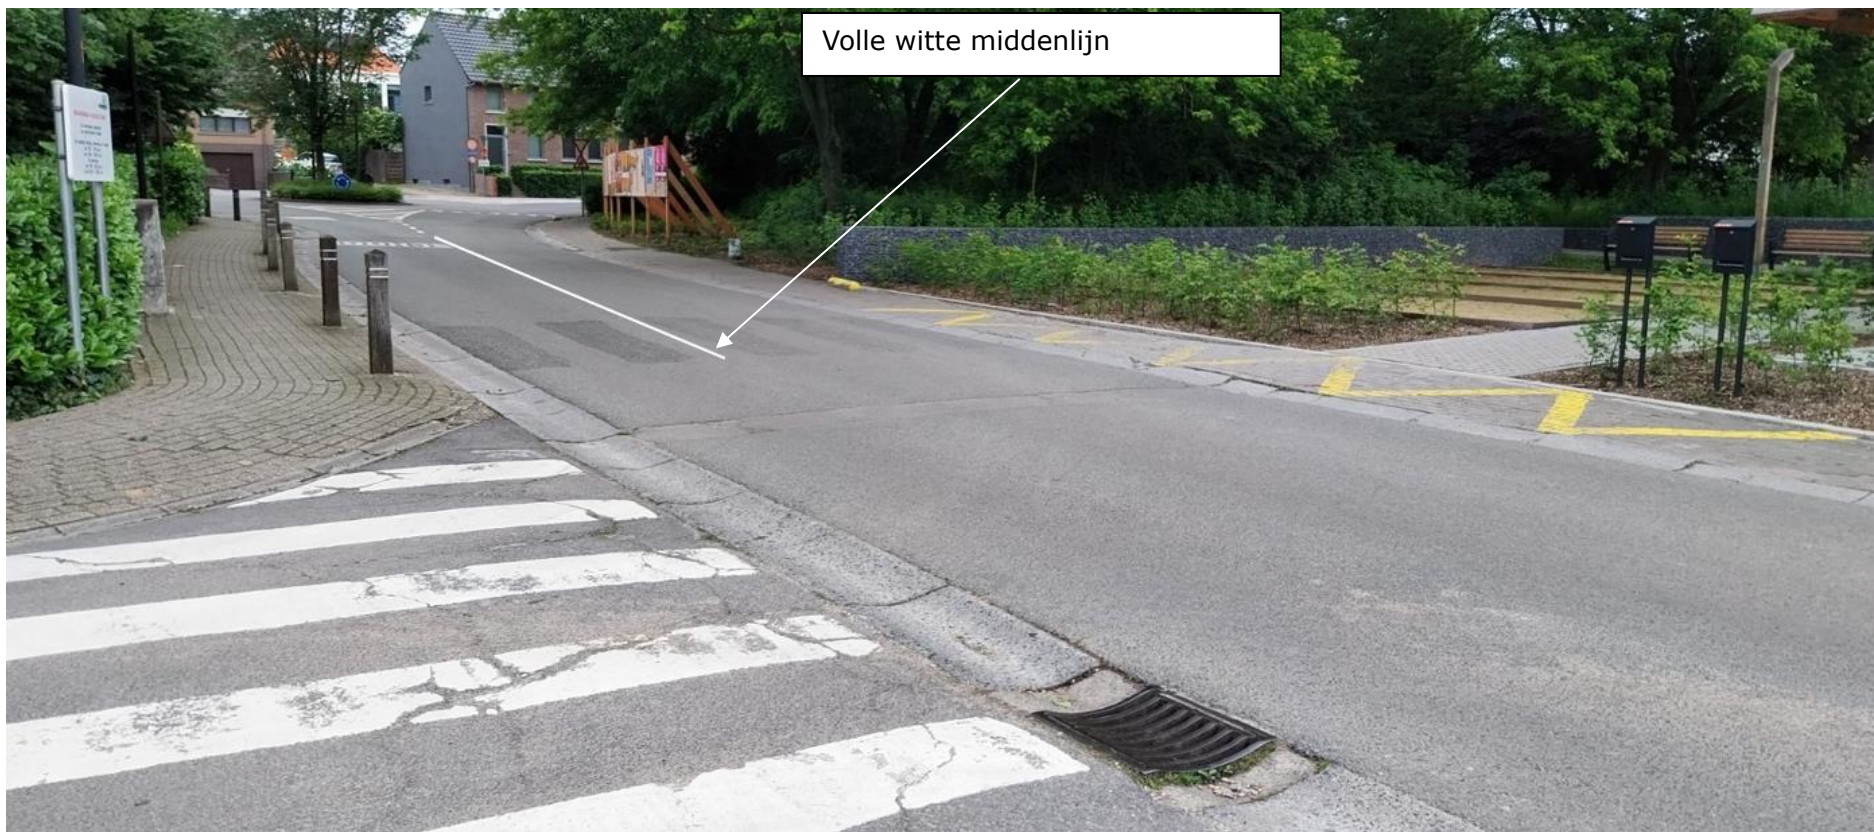

Signalisatieplan H. Vanhouchestraat

Kiss and ride zone (zijde Don Bosco)

Kiss and ride zone (zijde De Wilg)