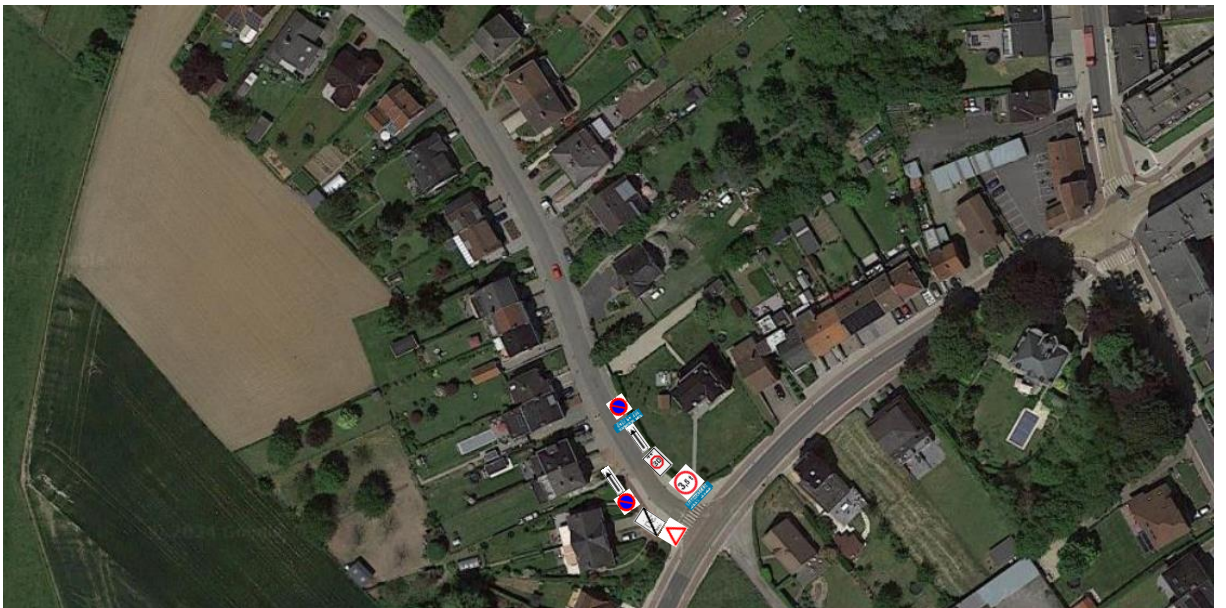

Signalisatieplan H. Vanhouchestraat

Kiss and ride zone (zijde Don Bosco)

Kiss and ride zone (zijde De Wilg)